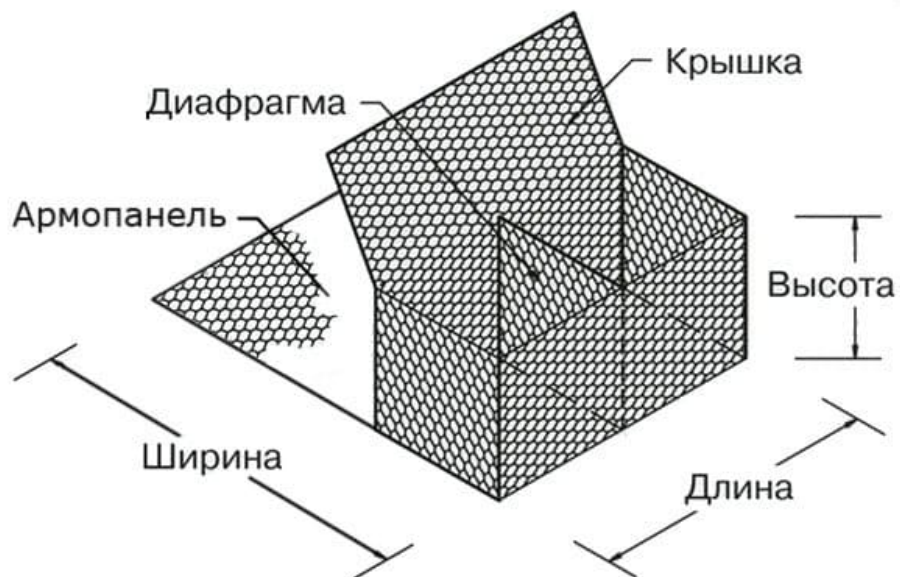

Габион Gridmax ГСИ-А 6х2х0,5-2,7 (3,7) ЦП

Технические характеристики

- 6
- 2
- 0,5
- 6x8, 8x10
- 2,4(3,4); 2,7(3,7)
- цинк - ПНД

[Подробнее](#)

Горячая линия: 8-800-33-33-186

www.meaplast.ru