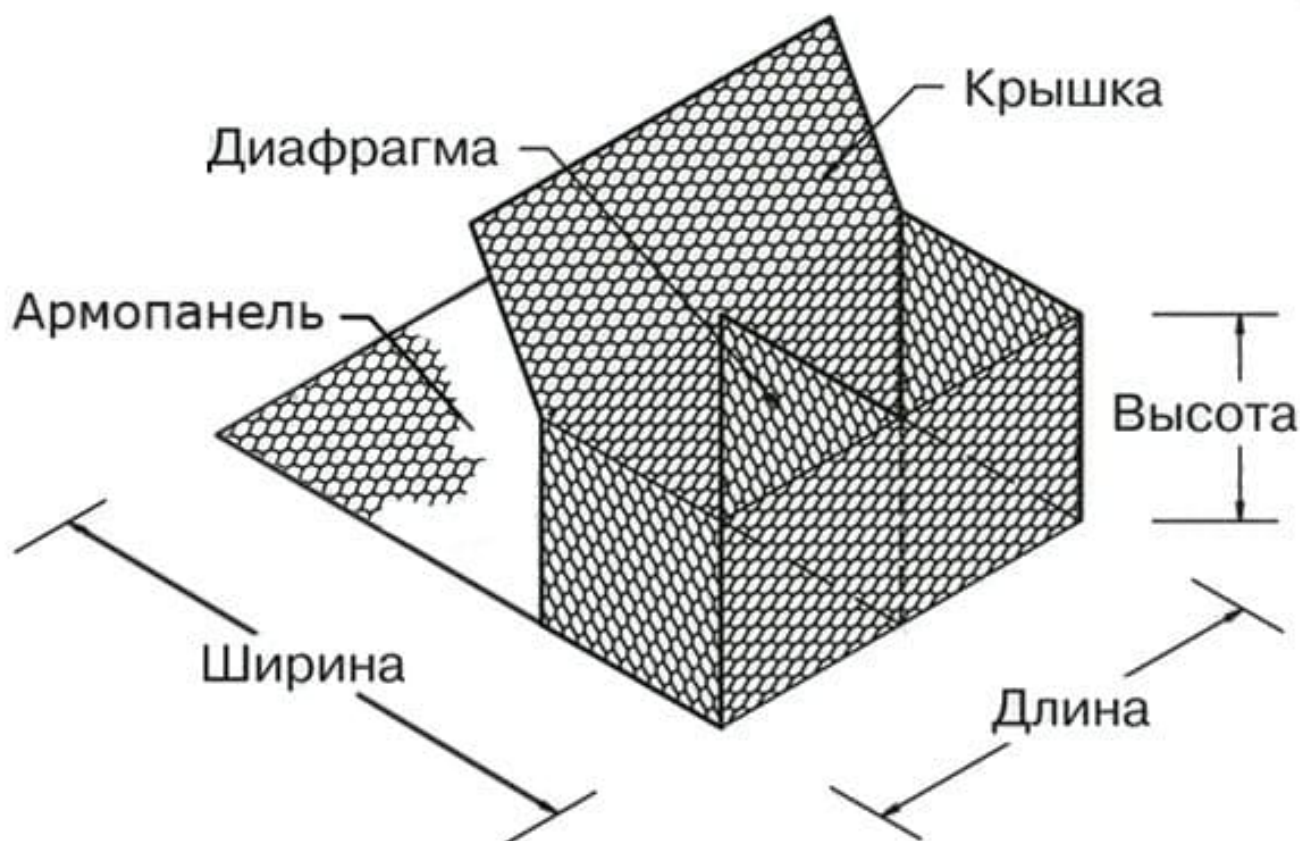

## Габион Gridmax ГСИ-А 4х2х1-2,7 (3,7) ЦП

### Технические характеристики

4

2

1

6x8, 8x10

2,4(3,4); 2,7(3,7)

цинк - ПНД

[Подробнее](#)